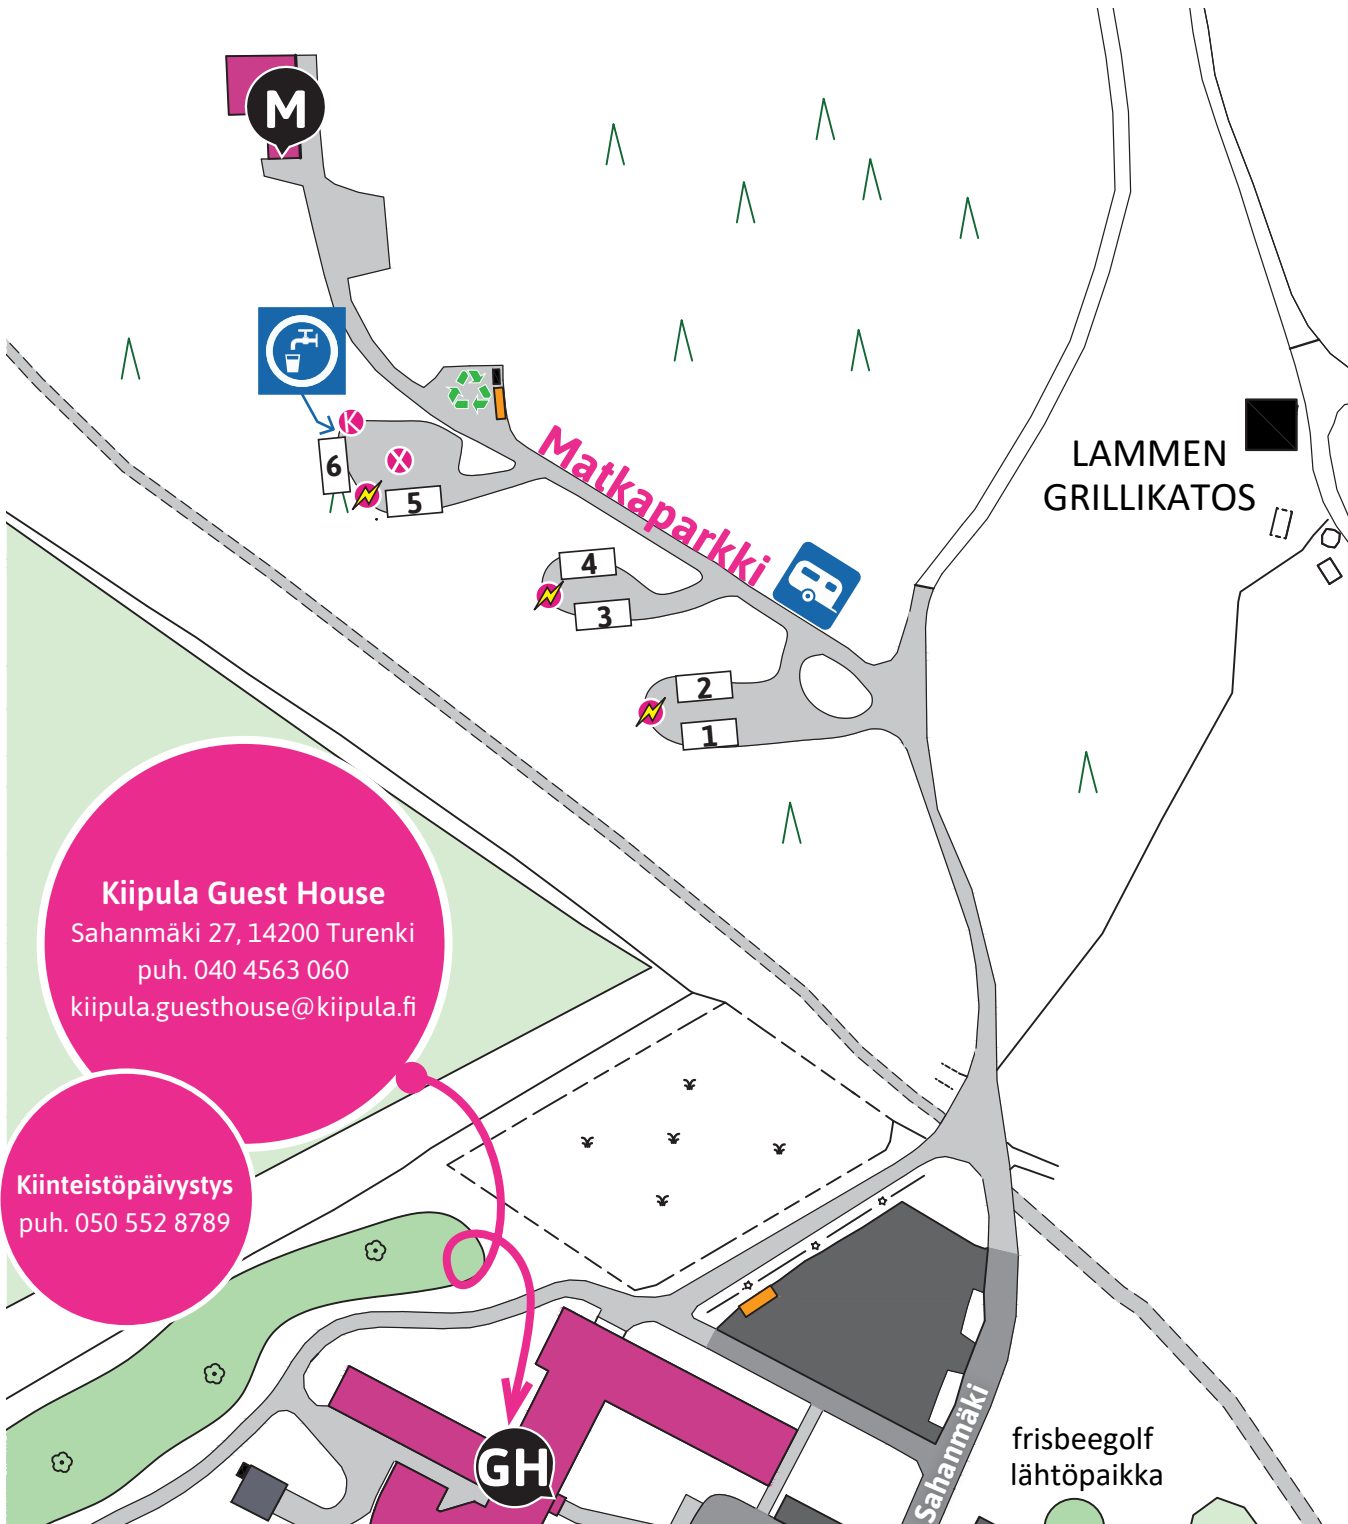

Matkaparkki

Guest House, vastaanotto:
avainten nouto ja palautus

Männistö, keittiö, wc ja suihkutilat

1-6 **vaunupaikat**

sähkötolppa

harmaavesikaivo

vedenottopiste

kemiallisen wc:n tyhjennyskaivo

roskakatos

Alueella on kuusi matkailuautoille ja -vaunuille tarkoitettua sähköpistokepaikkaa. Paikan vuorokausihinta on 25 € sisältäen sähkön. Adaptereita vuokrattavissa Guest Housesta, 5 €.

SF Caravan -kortilla saat 2 € alennuksen vuorokausihinnasta. Varaudu esittämään jäsenkortti pyydettäessä.

Männistön suihkutila ja keittiö ovat matkaparkkilaisten käytössä ympäri vuorokauden. Männistö sijaitsee matkaparkin välittömässä läheisyydessä. Alueella on hiljaisuus klo 22-06.

Kuntoutuskeskuksen uimahalli, sauna ja kuntosali ovat asiakkaiden käytössä niiden aukioloaikoina. Käynti Guest Housen kautta. Uimahalli ja saunat ovat suljettuna 17.6.-11.8.2024.

Kiipu!

Kiiptäjä Guest House

Sahanmäki 27, 14200 Turenki
puh. 040 4563 060
kiipula.guesthouse@kiipula.fi

Kiinteistöpalvelus
puh. 050 552 8789

frisbeegolf
lähtöpaikka